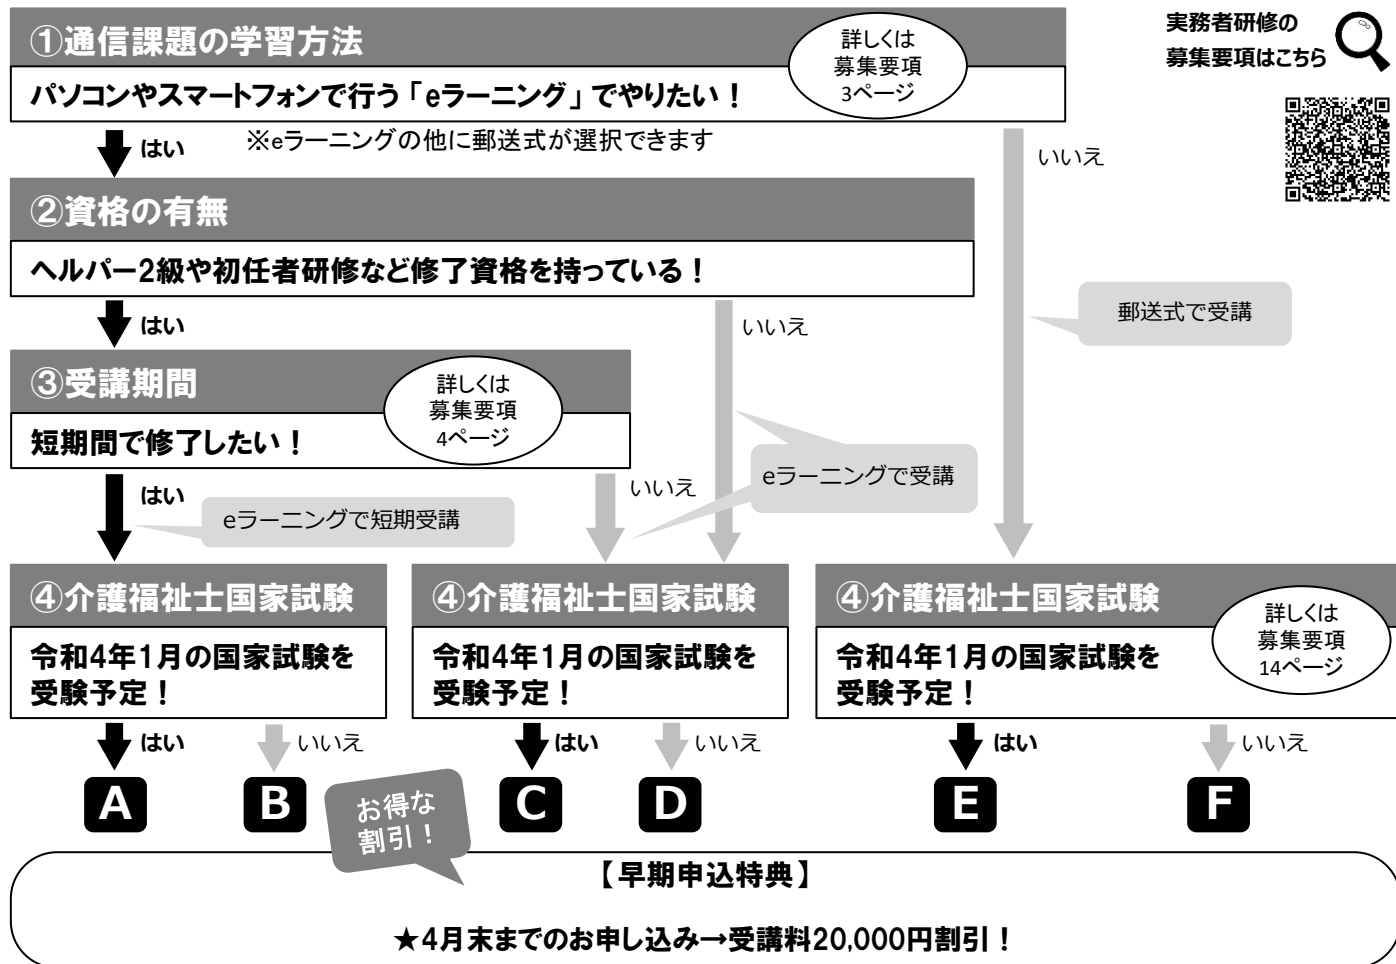

国家試験対策講座は実務者研修とのセット申し込みがお得!

国家試験を受験予定なのにまだ実務者研修を修了していない...という方は、実務者研修とのセット申込がお得です! セット申込の場合、国家試験対策講座が35,000円の割引となります!!

お申込み/
お問合せ先

alice 専門学校アリス学園 福祉研修センター

〒921-8176 石川県金沢市円光寺本町8番50号

TEL: 076-272-8285 (受付時間 平日 9:00~17:30)

【介護福祉士実務者研修通信講座】

～受講申込の流れ～

実務者研修を申し込みたいけれど、どうすればいいの？

申し込み方法で迷ったときは下のチャートでオススメの方法を見つけてください！

実務者研修の募集要項はこちら

👉 あなたにオススメの申込方法はこちら！

A	<p>今すぐ「実務者研修」 + 「国家試験対策講座」のセット申込みがオススメ！</p> <ul style="list-style-type: none"> ・4月末までにセットで申込み！→ 総額 55,000円割引になります！ ・「実務者研修」は4カ月コースで短期間受講！
B	<p>今すぐ「実務者研修」をお申込み！4カ月コースで短期間受講がオススメ！</p> <ul style="list-style-type: none"> ・「実務者研修」は4カ月コースで短期間受講！
C	<p>今すぐ「実務者研修」 + 「国家試験対策講座」のセット申込みがオススメ！</p> <ul style="list-style-type: none"> ・4月末までにセットで申込み！→ 総額 55,000円割引になります！ ・「実務者研修」は6カ月コースでじっくり学習！
D	<p>今すぐ「実務者研修」をお申込み！「準備学習&国家試験過去問題」で早期スタートがオススメ！</p> <ul style="list-style-type: none"> ・早期申込特典の「準備学習&国家試験過去問題」ですぐに学習スタート！ ・「実務者研修」は6カ月コースでじっくり学習！
E	<p>今すぐ「実務者研修」 + 「国家試験対策講座」のセット申込みがオススメ！</p> <ul style="list-style-type: none"> ・4月末までにセットで申込み！→ 総額 55,000円割引になります！ ・「実務者研修」は郵送式で6カ月間じっくり学習！
F	<p>今すぐ「実務者研修」のお申込みがオススメ！</p> <ul style="list-style-type: none"> ・「実務者研修」は郵送式で6カ月間じっくり学習！